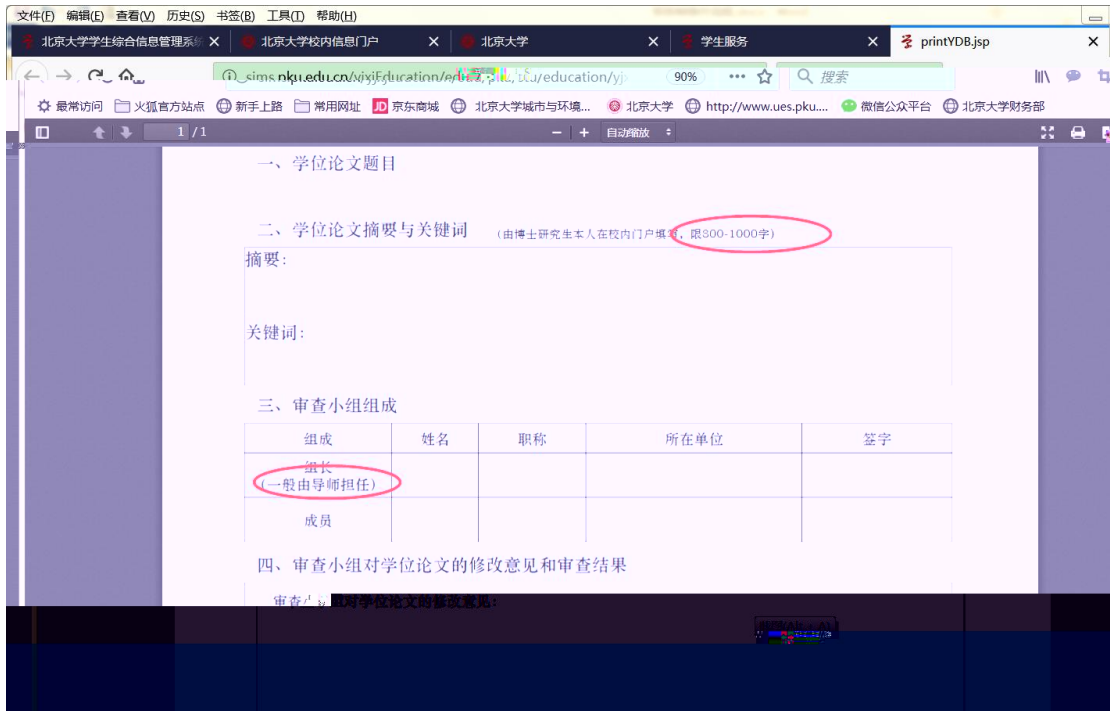

研究生院业务

培养办学籍 (电话62751352)

查询和修改个人基本信息

查看/打印学籍卡
填写学籍异动申请
查看奖惩信息
国际交流资助申请/查询审批结果
培养办教务 (电话62751358)

学籍计划 中期退课申请 维护个人信息

学籍异动申请

4

5