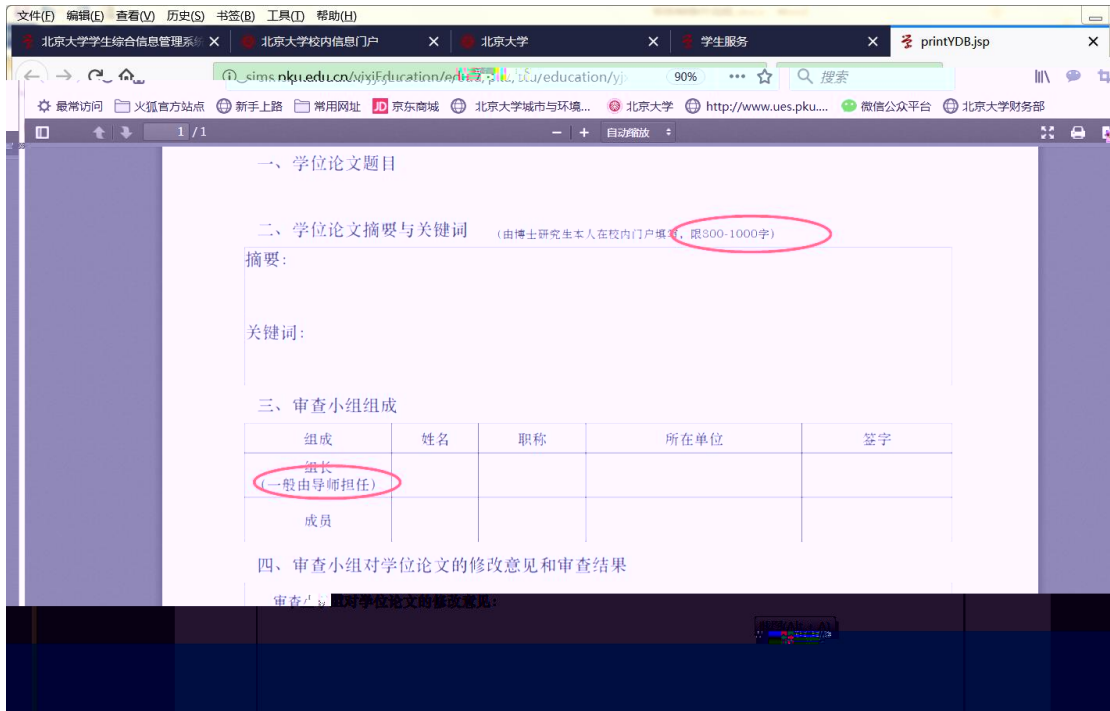

国际交流资助申请/查询审批结果 短期访学

培养办教务 (电话62751352)

维护个人培养计划 中期退课申请

学籍异动录入打印

4

5

6

347S